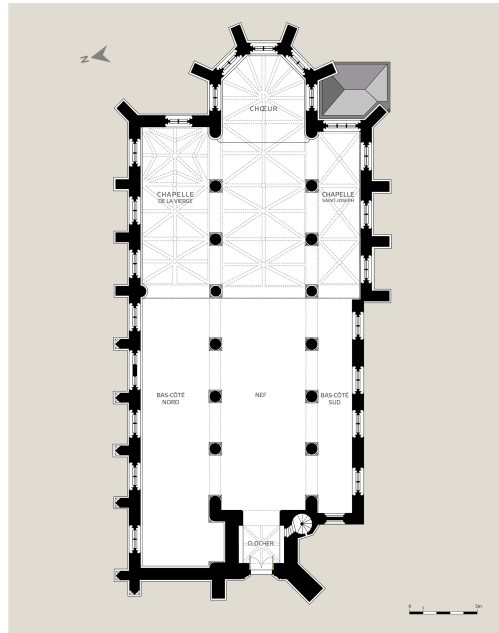

## Plan au sol de l'église paroissiale Saint-Riquier.

IVR32\_20248001151NUDA

**Auteur(s) de l'illustration** Eddy Stein

**Date de prise de vue** : 2024

**Copyrights** : (c) Région Hauts-de-France - Inventaire général ; (c) Commune d'Abbeville - Archives et Bibliothèque patrimoniale