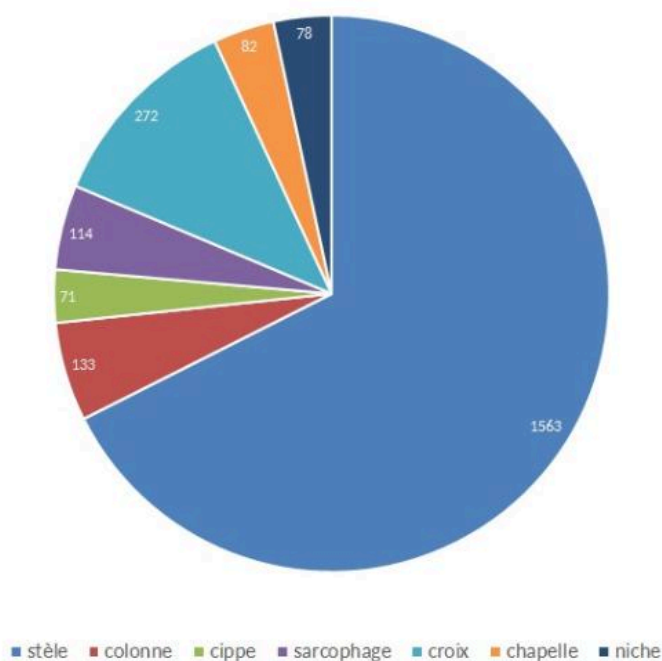

Typologie des tombeaux

Principales typologies des tombeaux du cimetière de la Madeleine.

IVR32_20168006348NUDA

Auteur(s) de l'illustration Isabelle Barbedor

Copyrights : (c) Région Hauts-de-France - Inventaire général

Diffusion : reproduction soumise à autorisation du titulaire des droits d'exploitation

Apparaît dans le(s) dossier(s) :

[IA80005025] Les tombeaux et monuments funéraires du cimetière de la Madeleine