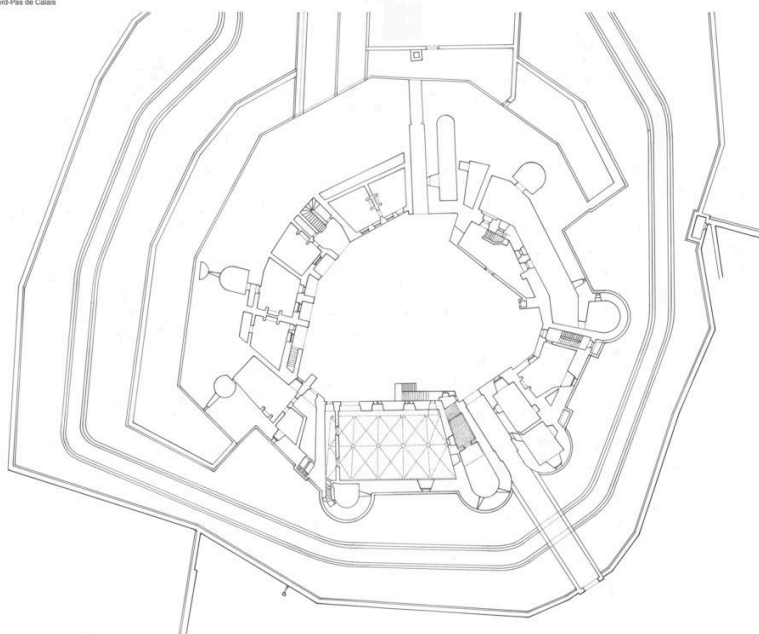

Plan du château, état en 1231, d'après copie de plan.

IVR31_20146202396NUC

Auteur(s) de l'illustration Eddy Stein
Eddy Stein

Copyrights : (c) Région Hauts-de-France - Inventaire général

Diffusion : reproduction soumise à autorisation du titulaire des droits d'exploitation

Apparaît dans le(s) dossier(s) :

[IA00059455] Château fort puis Caserne d'Aumont, puis musée