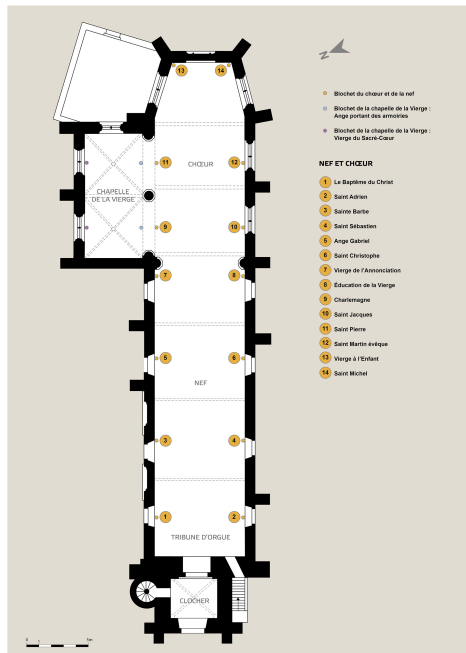

COCQUEREL | SOMME | ÉGLISE PAROISSIALE SAINT-MARTIN
Plan de localisation des blochets

Plan de localisation des blochets de l'église Saint-Martin de Coquerel.

IVR32_20248001154NUDA

Auteur(s) de l'illustration Eddy Stein